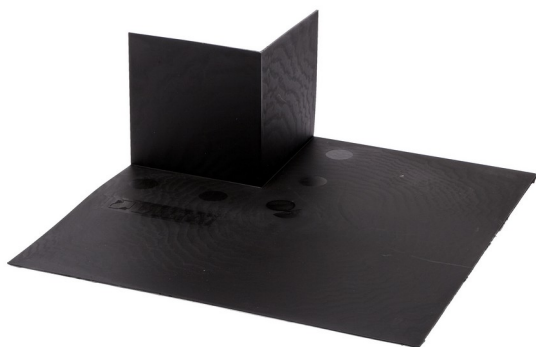

# Radonsperre hjørne utvendig

Prefabrikkert løsning for hjørner som vender ut i bunnplaten som er produsert i tykk polyolefin.

### Beskrivelse

Prefabrikkert løsning for enkel og sikker montering av hjørner som vender ut i bunnplaten. Benyttes sammen med Haloproof Radonmembraner og dertilhørende taper og lim.

### Teknisk beskrivelse

Egenskap	Verdi	Standard
Dimensjon	Lengde / Bredde 400mm, Høyde 150 mm	
Tykkelse	1,2 mm.	